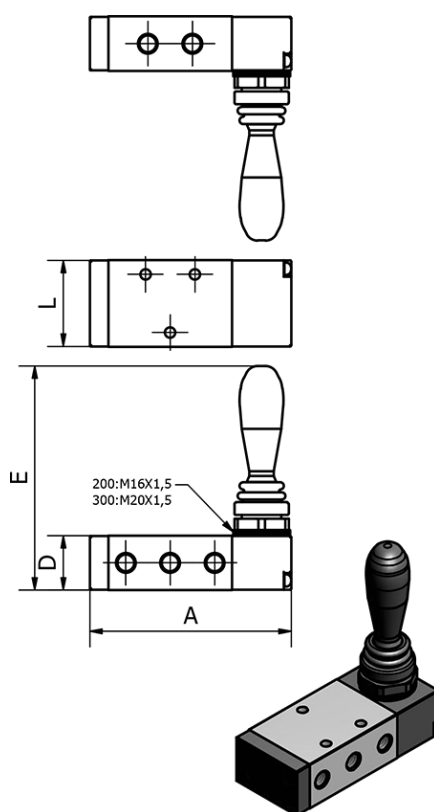

Varenummer: 584H330C08G
Beskrivelse: Mekanisk ventil, type 4H330C-08-G
port 1/4" 5/3 - lukket midt - Manuel retur

Mål

A	= 101
D	= 27
E	= 93.5
L	= 40
Port	= G1/4"
Port forsyning og udblæsning	= G1/4"
Port udgang	= G1/4"